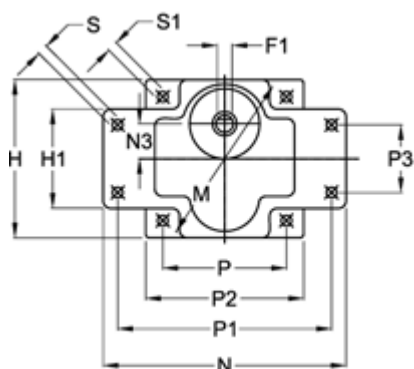

Varenummer: 72009009042  
 Beskrivelse: Standardgear 9E9B I=9  
 Indgang fortandet

## Mål

D = 15	K1 = 8	P1 = 110
D1 = 12	L = 65	P2 = 90
E = 38	M = 104	P3 = 36
F = 25	N = 130	S = 4xø8,5
F1 = 5	N1 = 83	S1 = 4xø6,5
H = 90	N2 = 42	T = 10
H1 = 60	N3 = 18	
K = 12	P = 73.5	