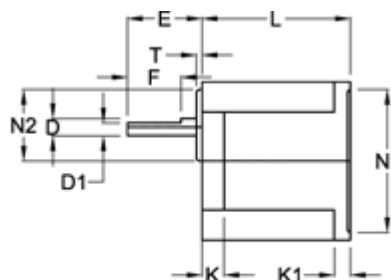

Varenummer: 72009009042  
 Beskrivelse: Standardgear 9E9B I=9  
 Indgang fortandet

## Mål

D = 15	K1 = 8	P1 = 110
D1 = 12	L = 65	P2 = 90
E = 38	M = 104	P3 = 36
F = 25	N = 130	S = 4xø8,5
F1 = 5	N1 = 83	S1 = 4xø6,5
H = 90	N2 = 42	T = 10
H1 = 60	N3 = 18	
K = 12	P = 73.5	